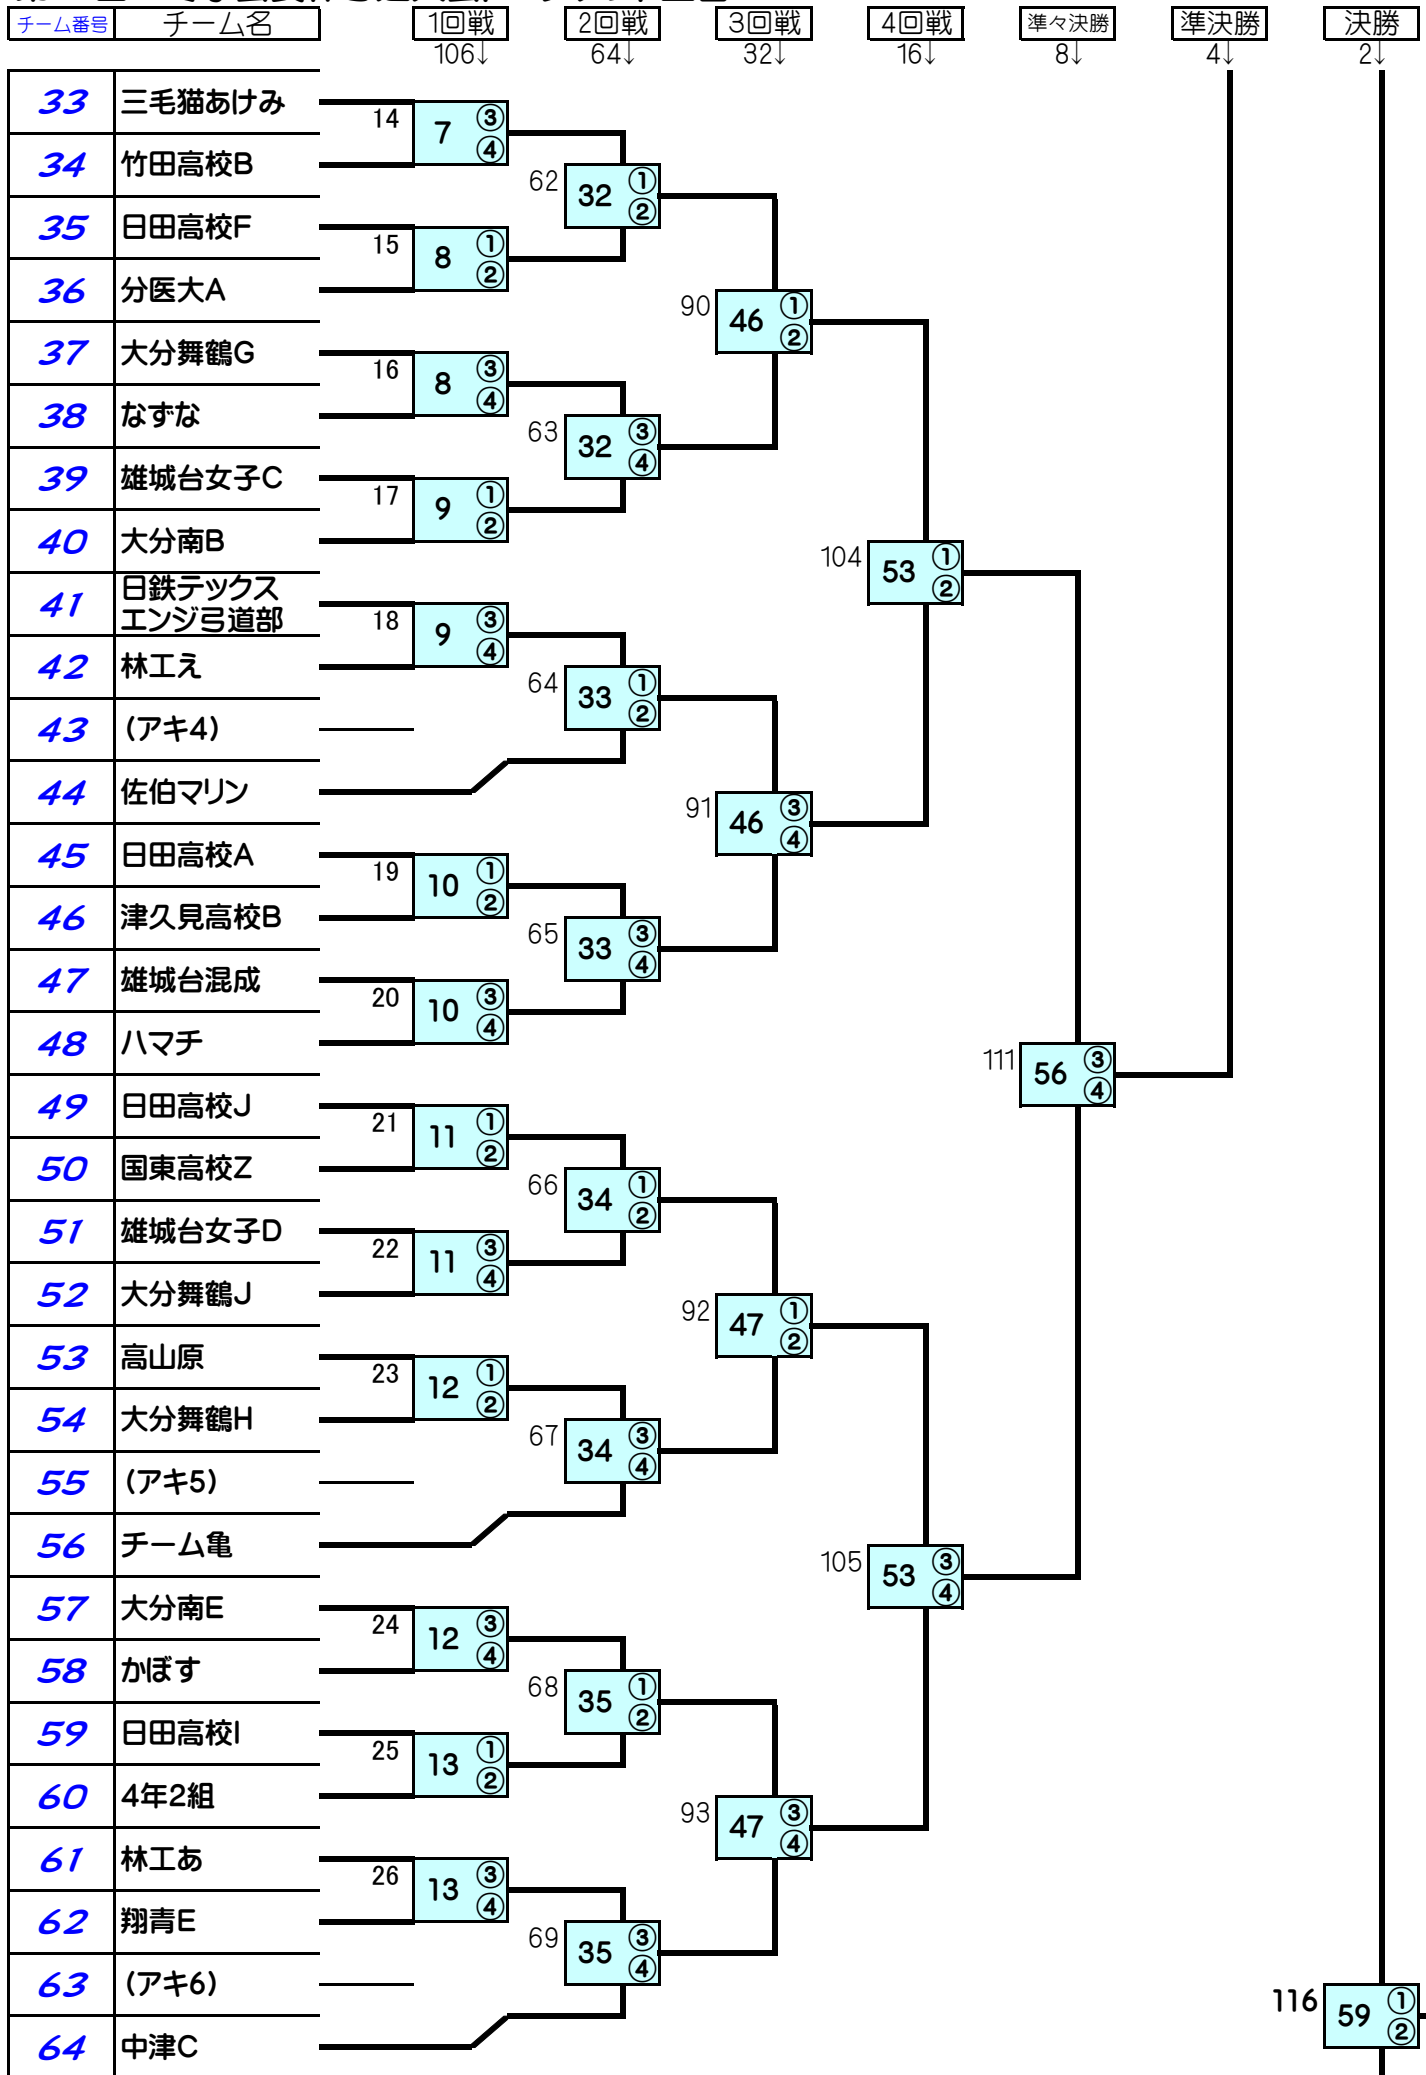

# 第59回 冬季会長杯弓道大会トーナメント立番