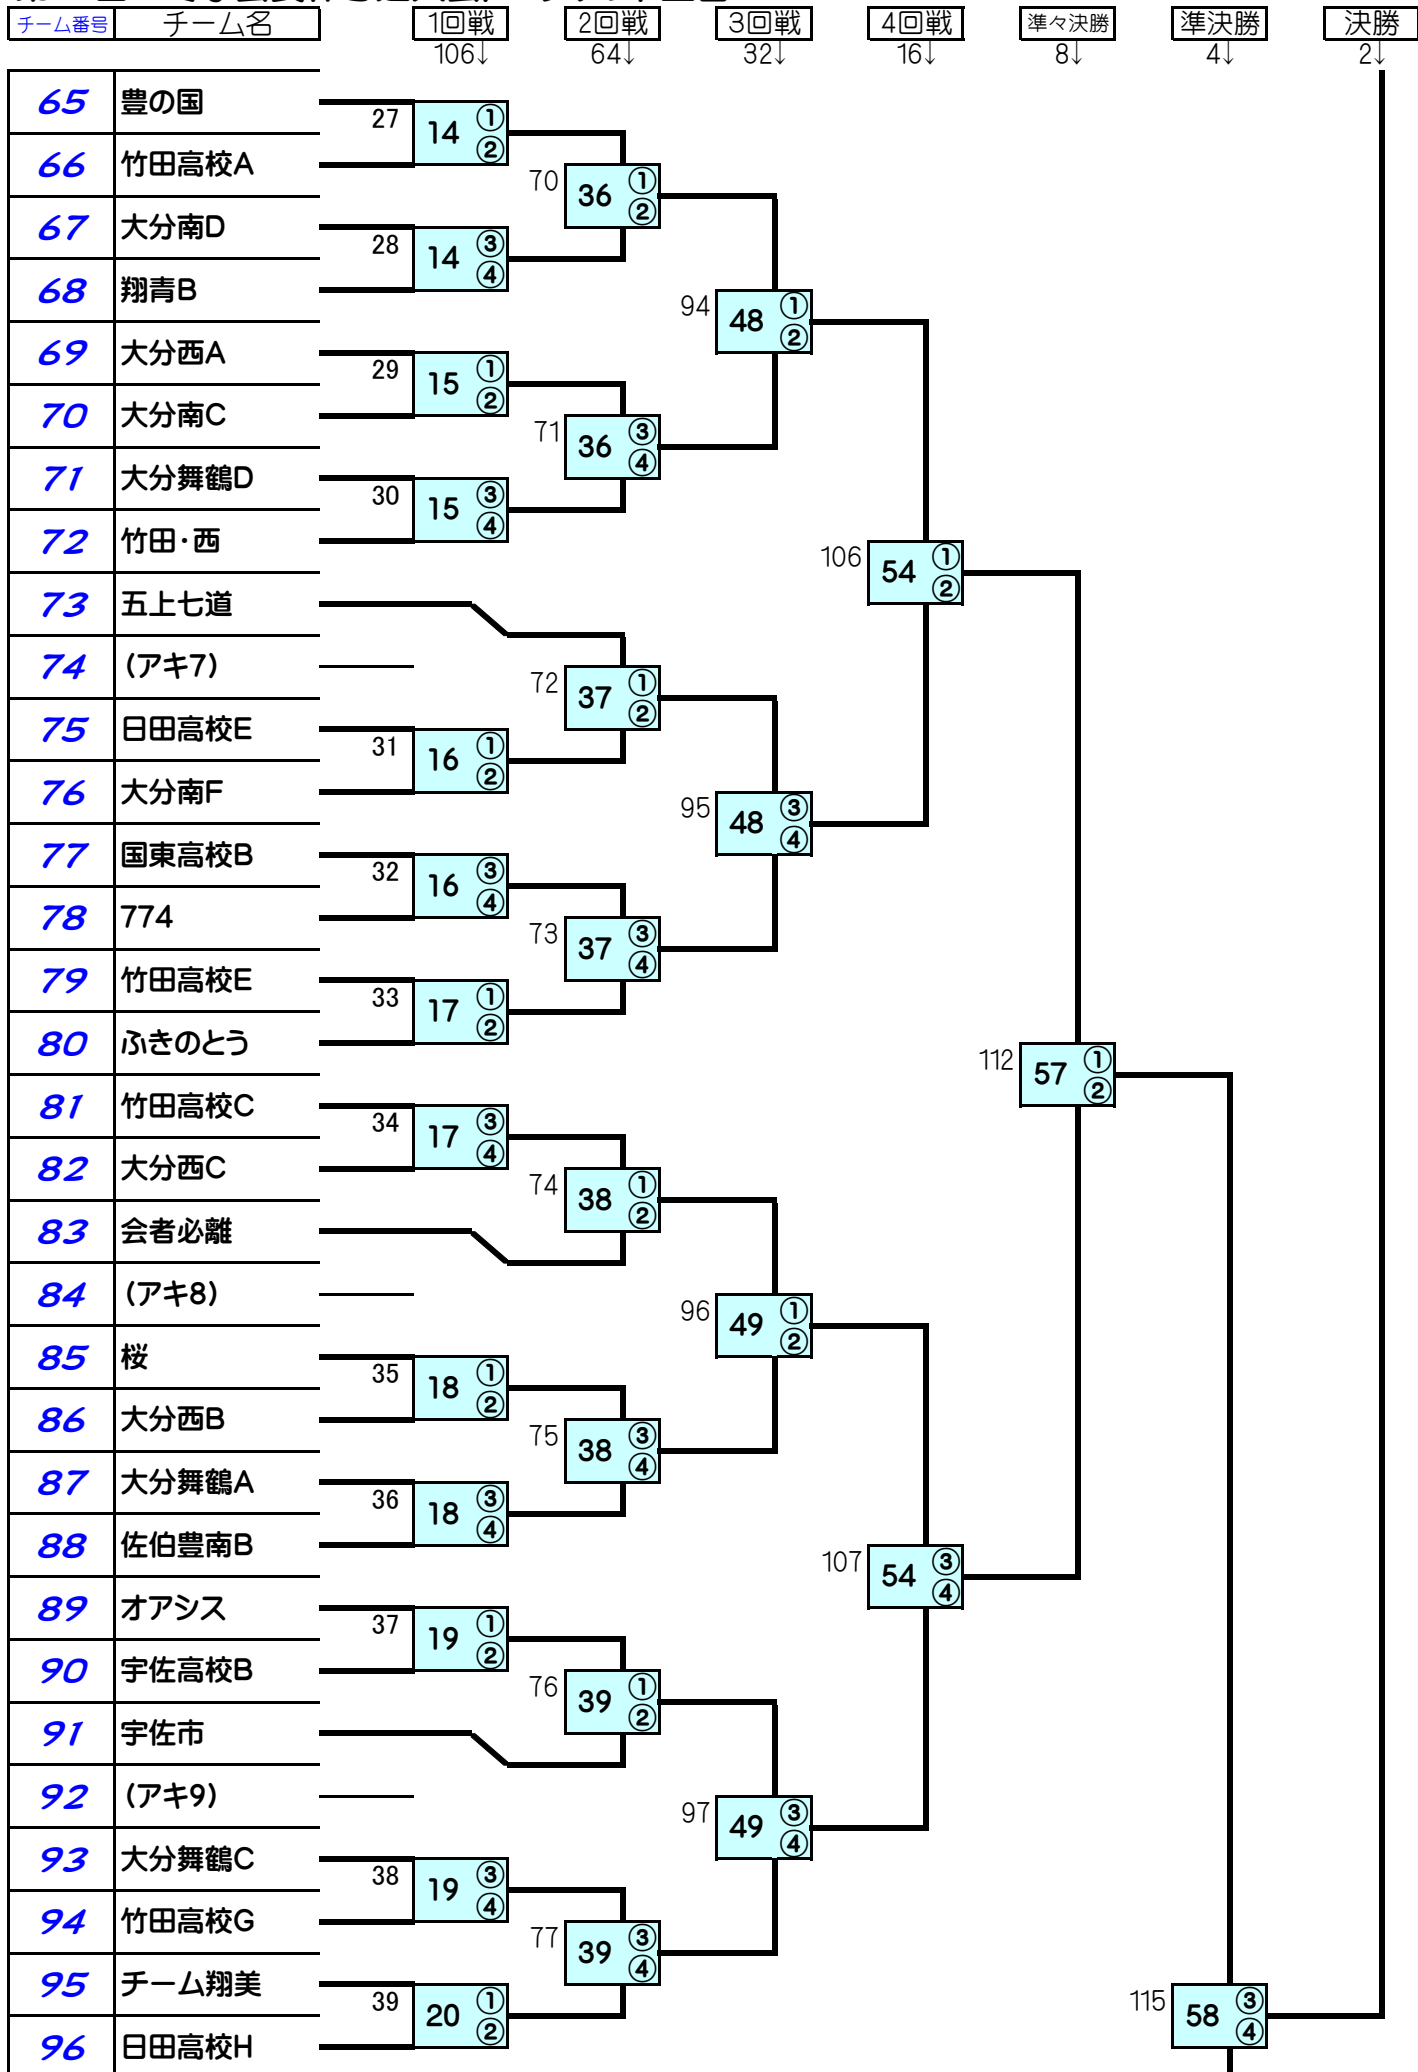

# 第59回 冬季会長杯弓道大会トーナメント立番