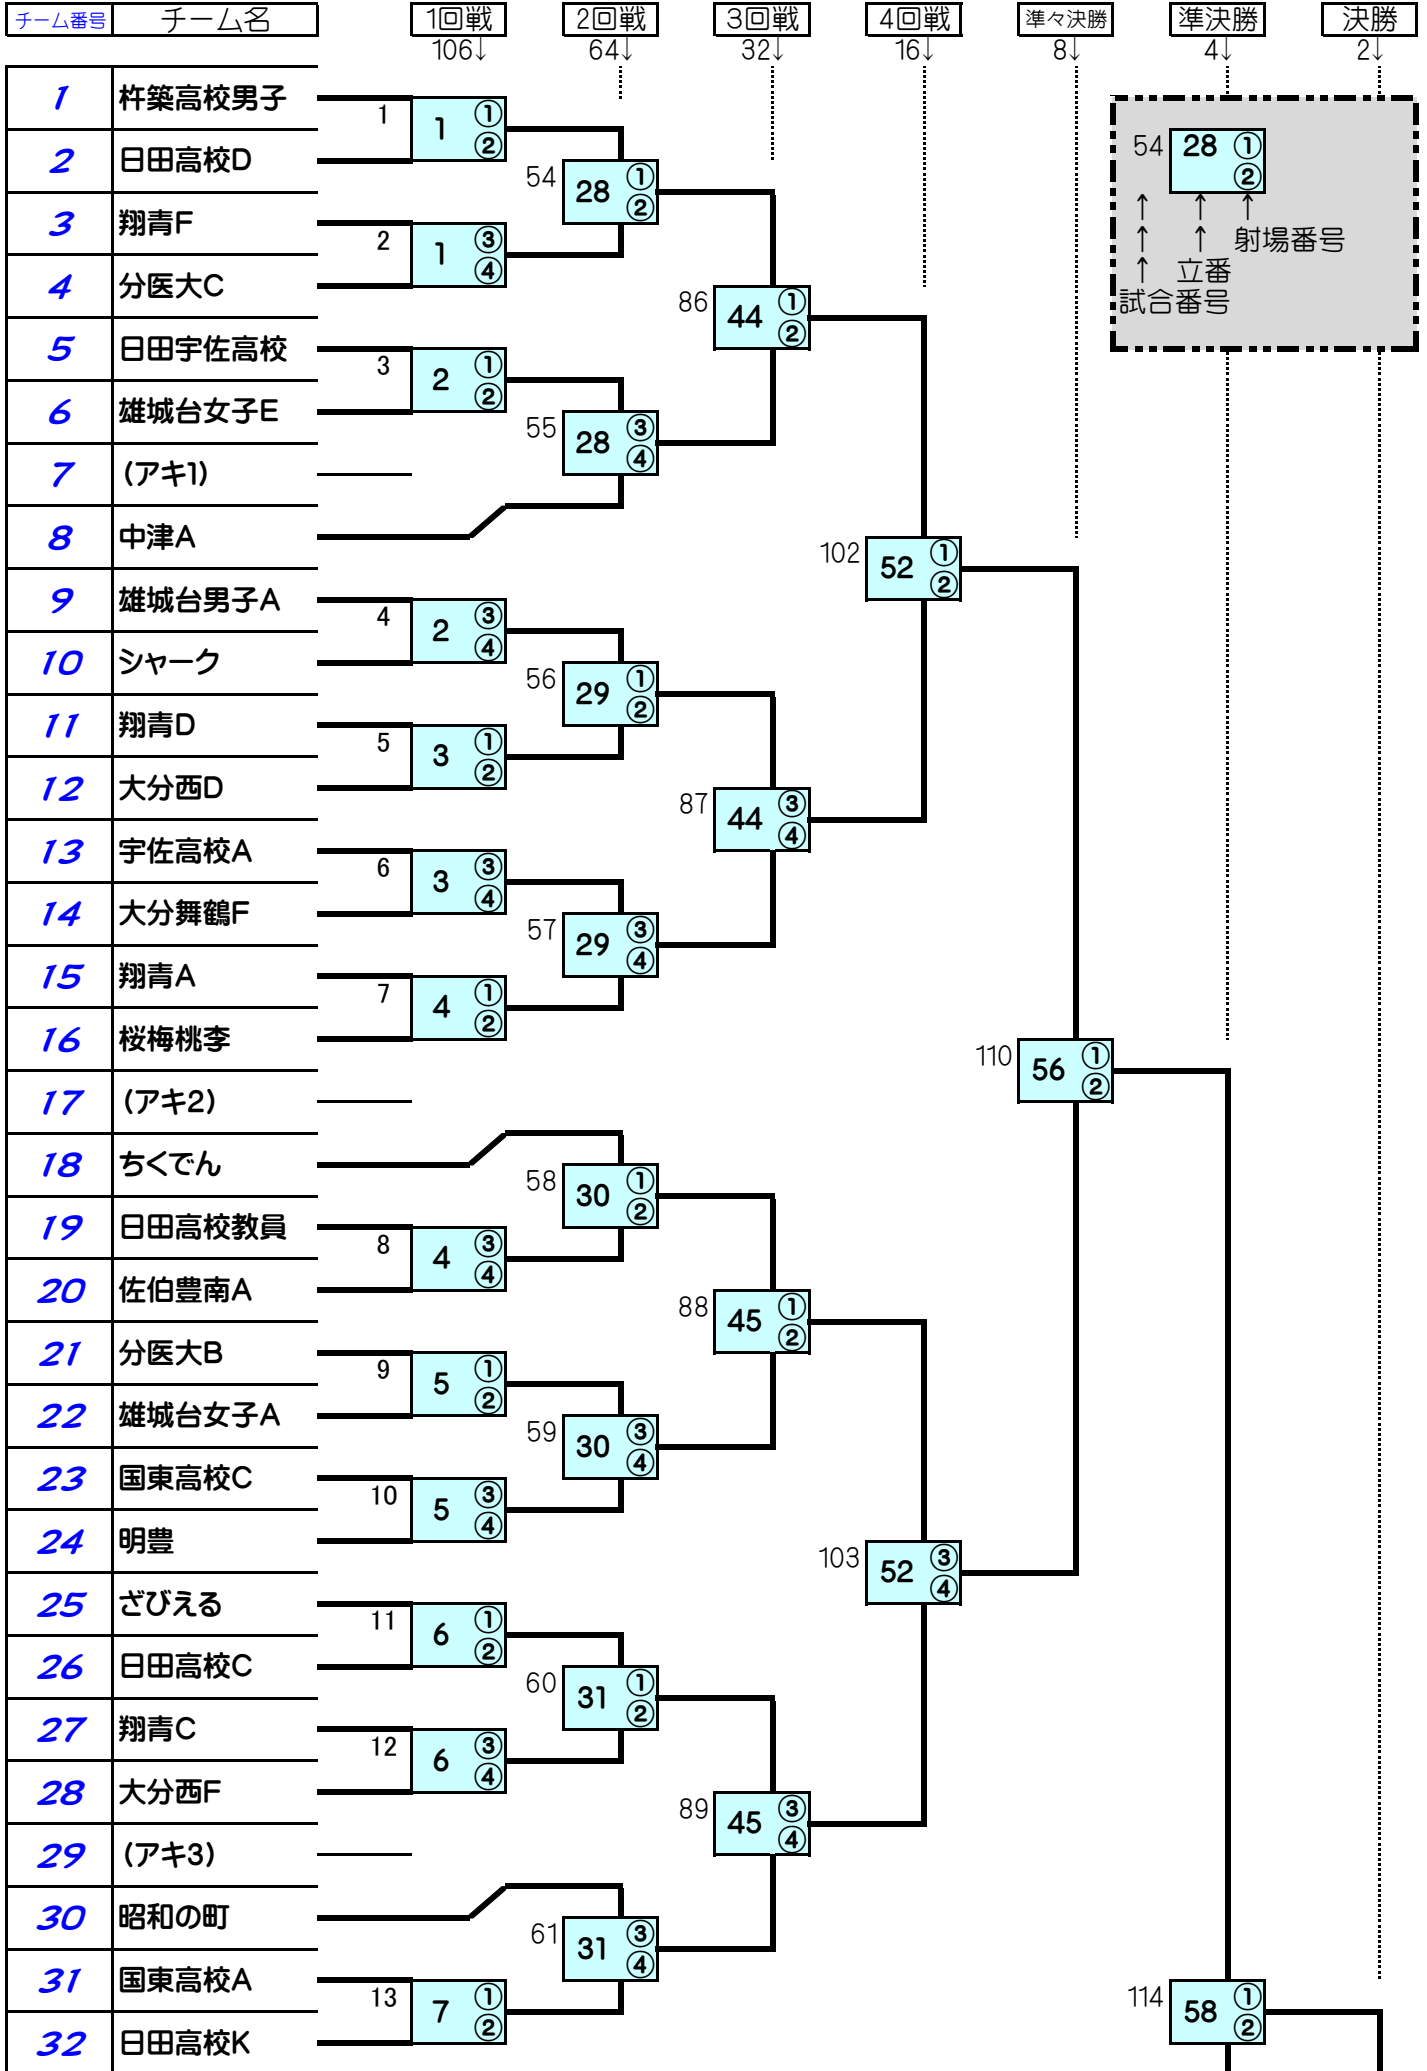

# 第59回 冬季会長杯弓道大会トーナメント立番

準々決勝	準決勝	決勝
108 (55 1/2) vs 109 (55 3/4)	113 (57 3/4)	
100 (51 1/2) vs 101 (51 3/4)		